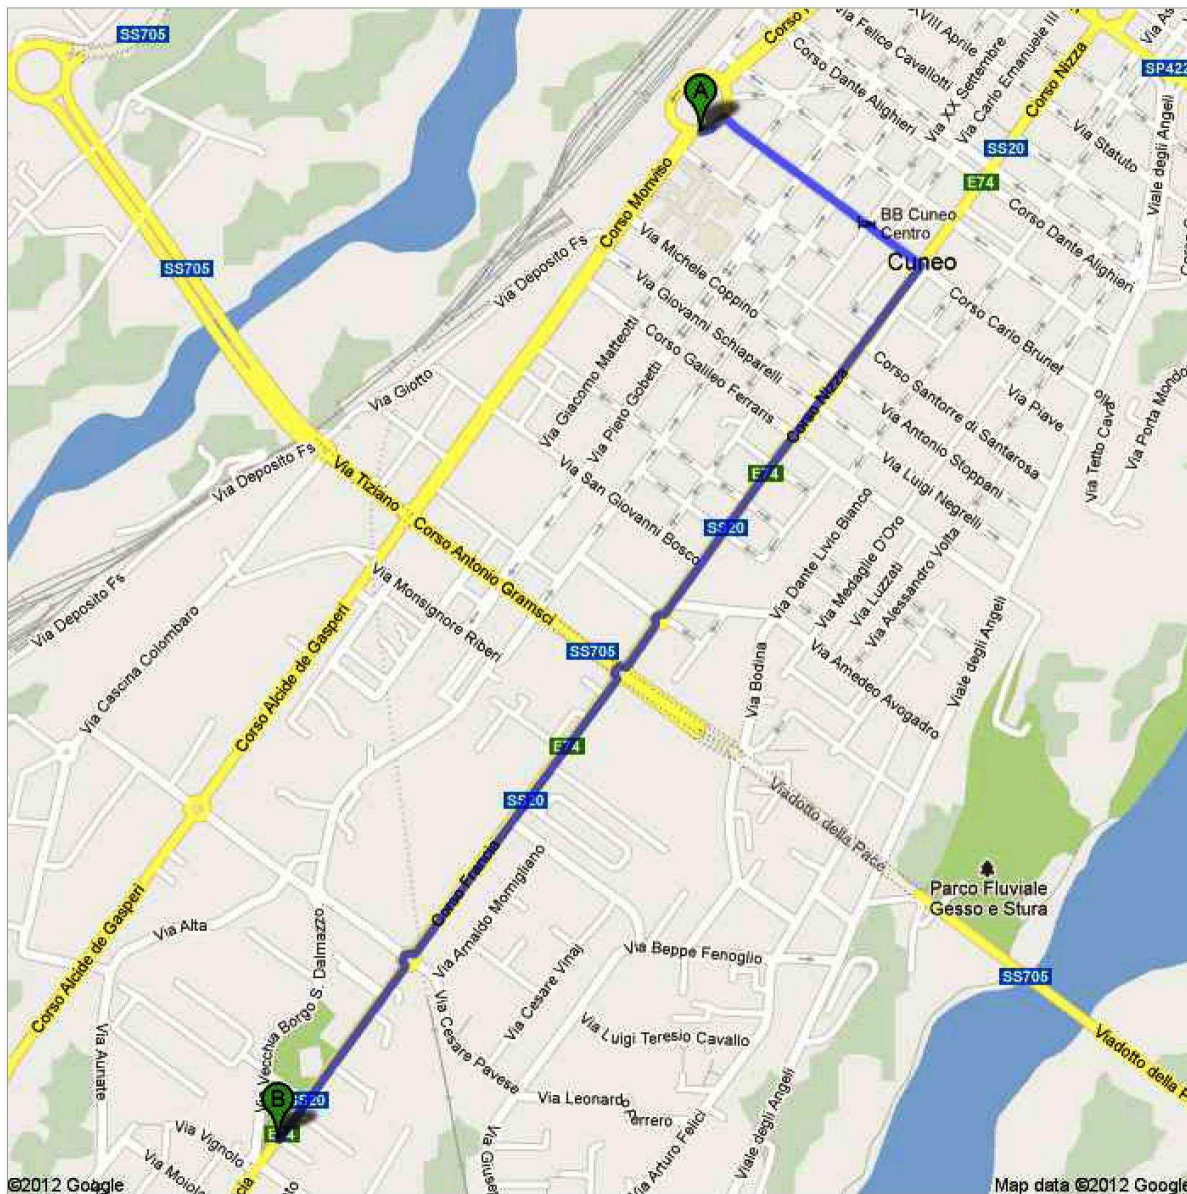

## Come raggiungere la Comunità “Padre De Foucauld” a Cuneo

Indicazioni stradali per Corso Francia, 129, Cuneo CN  
2,8 km – circa 6 min

Per chi arriva in autostrada, prendere l'uscita “Cuneo Centro” (dopo questa uscita non c'è più autostrada).

Per tutti: dirigersi alla stazione ferroviaria di Cuneo e da qui seguire la mappa allegata

(entrare in Corso Francia e procedere per circa 3 km in direzione Borgo San Dalmazzo; la Comunità si trova all'altezza della Caserma degli Alpini "Ignazio Vian", sulla sinistra)